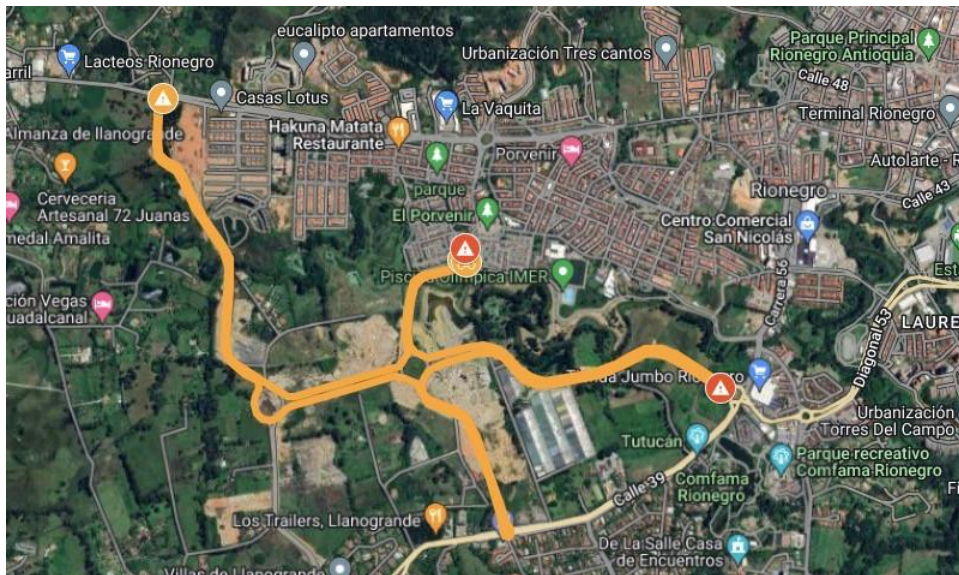

RIONEGRO
juntos avanzamos más

RECORRIDO:

ETAPA 1 - Febrero 27

1. **Hora de salida:** 9:00 a. m.
2. **Lugar de salida:** Parque recreativo Comfama (parqueaderos)
3. **Orden de Salida:**
 - a. **Juveniles:** 10 vueltas total 92.4 kilómetros
 - b. **Elite -Sub-23:** 14 vueltas total 129.3 kilómetros

ALTIMETRÍA

ETAPA 2 febrero 28

Hora de salida: 9:00 am

1. **Lugar de salida:** Parque recreativo Comfama (parqueaderos)
2. **Orden de Salida:**
 - a. Juveniles: 9 vueltas total 119.7 kilómetros
 - b. Elite Sub-23: 12 vueltas total 159.6 kilómetros

ALTIMETRÍA

RIONEGRO
juntos avanzamos más

LIGA de CICLISMO de ANTIOQUIA

ETAPA 3 febrero 29

Hora de salida: 9:00 am

- Lugar de salida:** Semáforos centro comercial córdoba
- Orden de Salida:**
 - Juveniles: 18 vueltas total 60.3 kilómetros
 - Elite Sub-23: 22 vueltas total 73.7 kilómetros