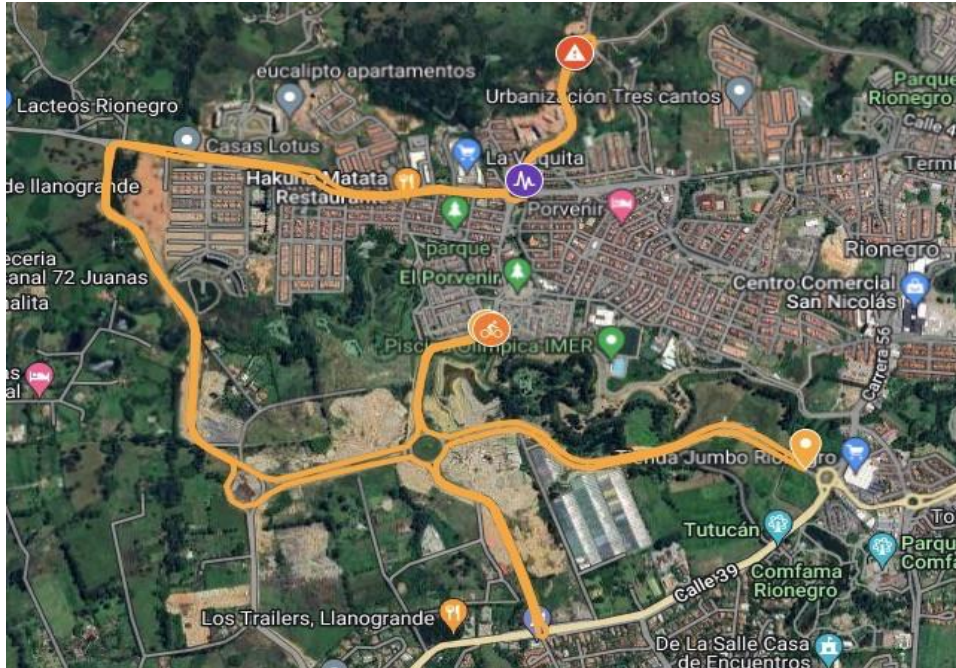

RIONEGRO
juntos avanzamos más

RECORRIDO:

ETAPA 1 - Febrero 27

1. **Hora de salida:** 9:00 a. m.
2. **Lugar de salida:** Parque recreativo Comfama (parqueaderos)
3. **Orden de Salida:**
 - a. **Juveniles:** 10 vueltas total 92.4 kilómetros
 - b. **Elite -Sub-23:** 14 vueltas total 129.3 kilómetros

ALTIMETRÍA

ETAPA 2 febrero 28

Hora de salida: 9:00 am

1. **Lugar de salida:** Parque recreativo Comfama (parqueaderos)
2. **Orden de Salida:**
 - a. Juveniles: 9 vueltas total 119.7 kilómetros
 - b. Elite Sub-23: 12 vueltas total 159.6 kilómetros

ALTIMETRÍA

RIONEGRO
juntos avanzamos más

LIGA de CICLISMO de ANTIOQUIA

ETAPA 3 febrero 29

Hora de salida: 9:00 am

- Lugar de salida:** Semáforos centro comercial córdoba
- Orden de Salida:**
 - Juveniles: 18 vueltas total 60.3 kilómetros
 - Elite Sub-23: 22 vueltas total 73.7 kilómetros